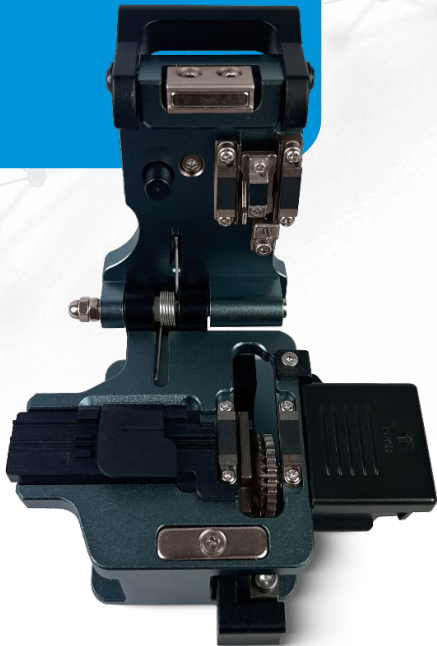

FCLV48KCC- 1

CLIVADOR GROTAT E_{PRO}

- Clivador feito de ligas de alumínio;
Lâmina de rotação automática;
Sem fissuras no núcleo da fibra;
Retorno automático.

FCLV48KCC- 1

● Especificação Técnica

Quantidade de clivagens: 48.000 mil

Quantidade de posições: 16 posições de clivagem

Diâmetro da Fibra: 125 μ m

Tipos de Fibra: Single Core (\varnothing 0,25 & 0,9 mm)

Ângulo de clivagem: 0.5°

Comprimento de Corte: 7 ~ 16 mm

Tamanho: 64x81x60 mm